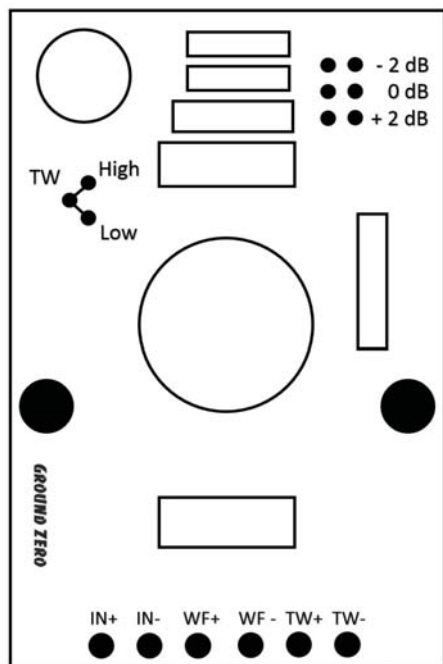

Для регулировки уровня твитера установите переключку напротив соответствующего значения: - 2 dB / 0 dB / + 2 dB.

Для регулировки частоты среза ФВЧ твитера установите переключку напротив значения LOW или HIGH:

- LOW - увеличение уровня нижней области частот, воспроизводимой твитером.
- HIGH - ровная частотная характеристика.

IN - вход от головного устройства или усилителя.

TW - клеммы подключения твитера.

WF - клеммы подключения мидбаса.