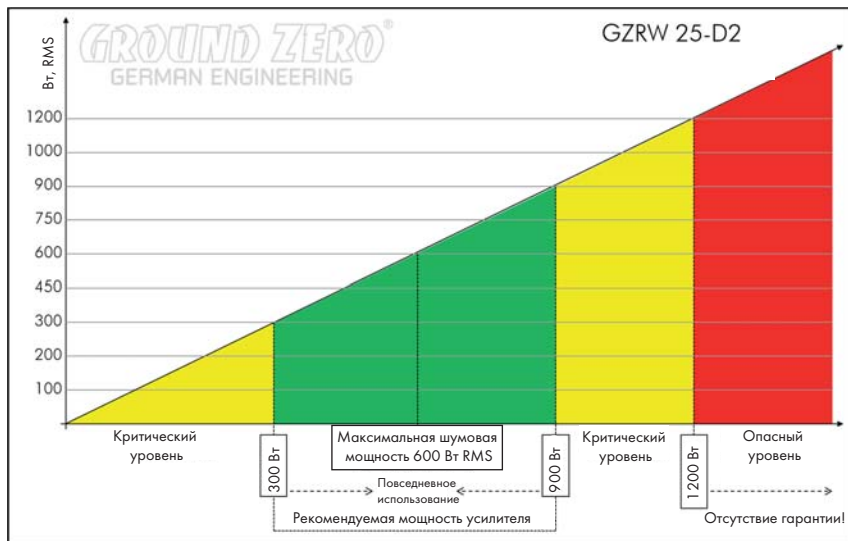

Максимальная шумовая мощность

Рекомендуемые параметры корпуса

Фазоинверторный стандартный (розовый), л	30
Диаметр порта фазоинвертора, см	1x7
Длина порта фазоинвертора *, см	24
Частота среза (Fз), Гц	29

Фазоинверторный усовершенствованный (красный), л	50
Диаметр порта фазоинвертора, см	1x7
Длина порта фазоинвертора *, см	20
Частота среза (Fз), Гц	24

Бандпасс 4-го порядка (зеленый), л	20 (закрытая часть) 25 (фазоинверторная часть)
Диаметр порта фазоинвертора, см	1x7
Длина порта фазоинвертора *, см	23
Частота настройки фазоинвертора (Fб), Гц	40
Частота среза (Fз), Гц	25

Закрытый (синий), л	25
Полная добротность (Qts)	0,79
Частота среза (Fз), Гц	36