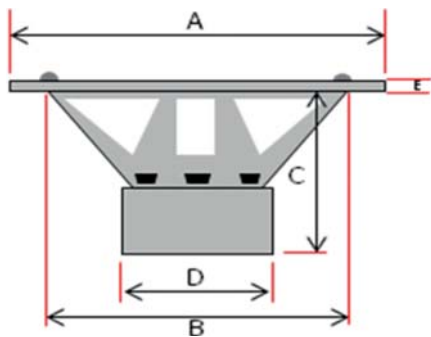

Самостоятельное вскрытие динамиков, механические повреждения и нарушение порядка эксплуатации могут привести к неисправностям акустической системы, а также устройства (автоматизированного усилителя), к которому подключаются динамики.

Технические характеристики

Модель	GZRW 25-D2
Номинальное сопротивление, Ом	2 x 2
Сопротивление постоянному току (Re), Ом	3,93
Номинальная мощность (RMS), Вт	600
Рекомендуемая мощность усилителя (RMS), Вт	300-900
Чувствительность, дБ	82
Резонансная частота (Fs), Гц	26,3
Максимальное смещение диффузора (Xmax), мм	50
Механическая добротность (Qms)	7,69
Электрическая добротность (Qes)	0,58
Полная добротность (Qts)	0,54
Эквивалентный объем (Vas), л	28,3
Коэффициент электромеханической связи (Bl), (Тл*м)	14,24
Масса подвижной системы (Mms), г	180,1
Индуктивность звуковой катушки (Le), мГн	2,2
Диаметр звуковой катушки, мм	63

A, мм	257
B, мм	228
C, мм	151
D, мм	163
E, мм	5

Производитель оставляет за собой право вносить необходимые изменения в конструкцию изделия без предварительного уведомления. Такие изменения могут быть не отражены в данной инструкции.