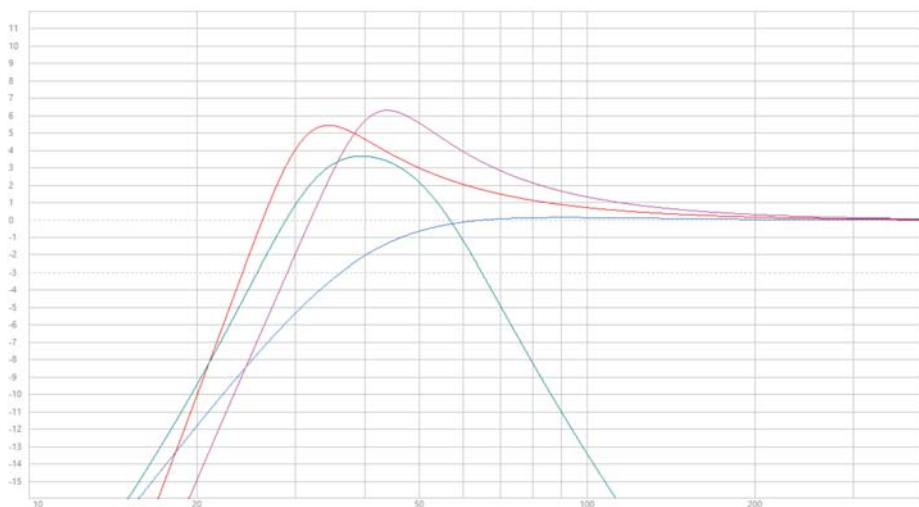

Рекомендуемые параметры корпуса

Фазоинверторный стандартный (розовый), л	30
Диаметр порта фазоинвертора, см	1x7
Длина порта фазоинвертора *, см	24
Частота среза (Fз), Гц	29

Фазоинверторный усовершенствованный (красный), л	50
Диаметр порта фазоинвертора, см	1x7
Длина порта фазоинвертора *, см	20
Частота среза (Fз), Гц	24

Бандпасс 4-го порядка (зеленый), л	20 (закрытая часть) 25 (фазоинверторная часть)
Диаметр порта фазоинвертора, см	1x7
Длина порта фазоинвертора *, см	23
Частота настройки фазоинвертора (Fб), Гц	40
Частота среза (Fз), Гц	25

Закрытый (синий), л	25
Полная добротность (Qts)	0,79
Частота среза (Fз), Гц	36

*Обратите внимание, что приведены примеры рекомендуемых параметров. Длина порта фазоинвертора больше зависит от характеристик вашего автомобиля, а также личных предпочтений.