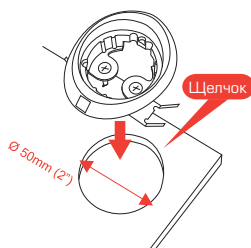

### Утопленный монтаж для отверстий диаметром 50 мм

1

2

3

4