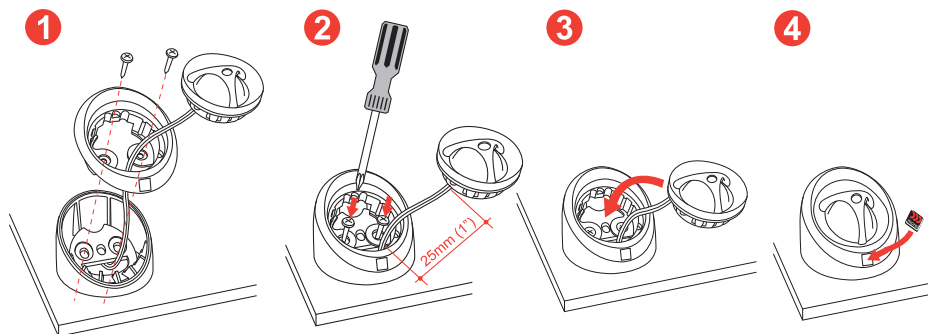

## Установка ВЧ-динамика

### Утопленный монтаж для отверстий диаметром 50 мм

1

2

3

4

## Наружный монтаж (метод 1)

## Наружный монтаж (метод 2)